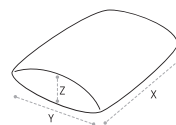

43

CODICE CODE	DIMENSIONI (mm) DIMENSIONS (mm)		
	X	Y	Z

### SAPONETTA SOAP BAR

<b>G106</b>	730	430	138
-------------	-----	-----	-----

CODICE CODE	DIMENSIONI (mm) DIMENSIONS (mm)				
	X	Y	Z¹	Z²	Z³