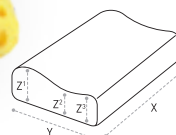

43

CODICE CODE	DIMENSIONI (mm) DIMENSIONS (mm)		
	X	Y	Z

### SAPONETTA SOAP BAR

<b>G106</b>	730	430	138
-------------	-----	-----	-----

CODICE CODE	DIMENSIONI (mm) DIMENSIONS (mm)				
	X	Y	Z¹	Z²	Z³