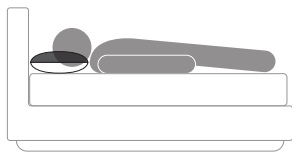

24

UN CUSCINO, MOLTEPLICI SOLUZIONI

Il versatile cuscino pieghevole inventato, brevettato e prodotto interamente in Italia. Grazie ad uno speciale taglio in diagonale, il guanciale può assumere una posizione autostabile che offre un diverso angolo di supporto, fino a simulare il volume di tre cuscini sovrapposti, è comodo a letto, sul divano ma anche in macchina, in camper, in barca e perfino in ufficio.

ONE PILLOW, MANY SOLUTIONS

The versatile folding cushion invented, patented and produced entirely in Italy. Thanks to a special diagonal cut, the pillow can assume a self-stable position that offers a different angle of support, up to simulating the volume of three overlapping pillows, it is comfortable in bed, on the sofa but also in the car, on the camper, on the boat and even in the office.

CAMERA
DA LETTO
BEDROOM

DORMIRE
SLEEP

LEGGERE
READ

GUARDARE LA TV
WATCH TV

BENESSERE
HEALTHY

DORMIRE SUL FIANCO
SLEEP ON THE SIDE

SOGGIORNO
LIVING

GUARDARE LA TV
WATCH TV