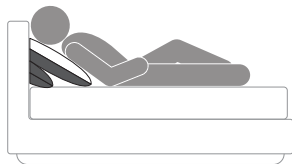

24

UN CUSCINO, MOLTEPLICI SOLUZIONI

Il versatile cuscino pieghevole inventato, brevettato e prodotto interamente in Italia. Grazie ad uno speciale taglio in diagonale, il guanciale può assumere una posizione autostabile che offre un diverso angolo di supporto, fino a simulare il volume di tre cuscini sovrapposti, è comodo a letto, sul divano ma anche in macchina, in camper, in barca e perfino in ufficio.

ONE PILLOW, MANY SOLUTIONS

The versatile folding cushion invented, patented and produced entirely in Italy. Thanks to a special diagonal cut, the pillow can assume a self-stable position that offers a different angle of support, up to simulating the volume of three overlapping pillows, it is comfortable in bed, on the sofa but also in the car, on the camper, on the boat and even in the office.

CAMERA
DA LETTO
BEDROOM

DORMIRE
SLEEP

LEGGERE
READ

GUARDARE LA TV
WATCH TV

BENESSERE
HEALTHY

DORMIRE SUL FIANCO
SLEEP ON THE SIDE

SOGGIORNO
LIVING

GUARDARE LA TV
WATCH TV