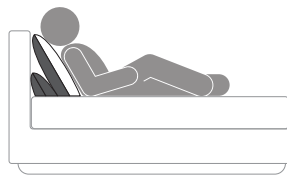

24

UN CUSCINO, MOLTEPLICI SOLUZIONI

Il versatile cuscino pieghevole inventato, brevettato e prodotto interamente in Italia. Grazie ad uno speciale taglio in diagonale, il guanciale può assumere una posizione autostabile che offre un diverso angolo di supporto, fino a simulare il volume di tre cuscini sovrapposti, è comodo a letto, sul divano ma anche in macchina, in camper, in barca e perfino in ufficio.

ONE PILLOW, MANY SOLUTIONS

The versatile folding cushion invented, patented and produced entirely in Italy. Thanks to a special diagonal cut, the pillow can assume a self-stable position that offers a different angle of support, up to simulating the volume of three overlapping pillows, it is comfortable in bed, on the sofa but also in the car, on the camper, on the boat and even in the office.

CAMERA
DA LETTO
BEDROOM

DORMIRE
SLEEP

LEGGERE
READ

GUARDARE LA TV
WATCH TV

BENESSERE
HEALTHY

DORMIRE SUL FIANCO
SLEEP ON THE SIDE

SOGGIORNO
LIVING

GUARDARE LA TV
WATCH TV

GUARDARE LA TV SUL FIANCO
WATCH TV ON THE SIDE

LEGGERE
READ

BAMBINI
KIDS

UFFICIO
OFFICE

RELAX
RELAX

CERVICALE
CERVICAL

POSTURA
POSTURE

TESSUTO PER ARREDAMENTO
FURNISHING FABRIC