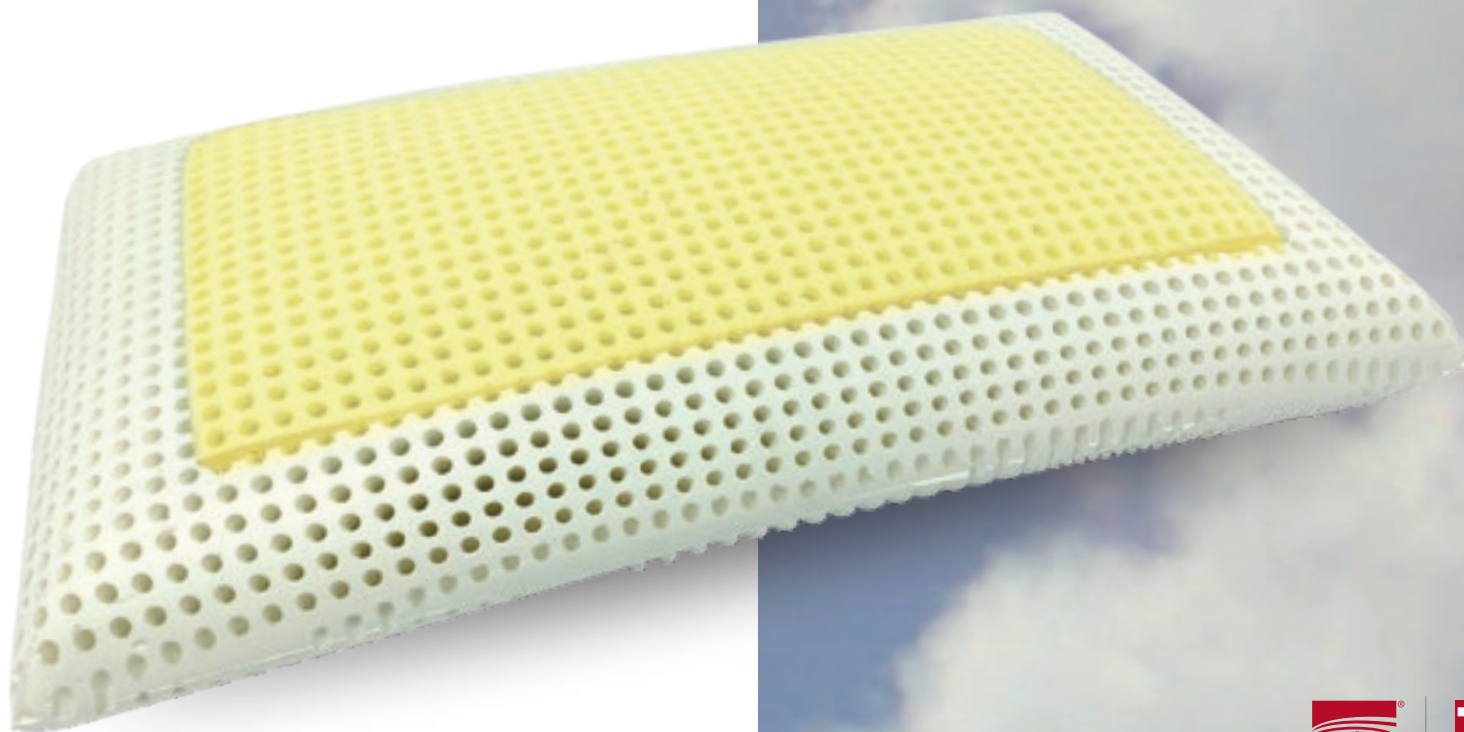

UN SOFFIO
DI LEGGEREZZA

A BREATH
OF LIGHTNESS

L'utilizzo di Olmosoff come inserto da vita alla nuova linea di guanciali My Soff Pillow by Olmo. Le caratteristiche peculiari di Olmosoff quali lo straordinario allungamento, la bassa densità, l'eccellente morbidezza e soprattutto una elevata traspirabilità creano un guanciaie unico ed esclusivo, che punta ad essere una valida alternativa all'uso della fibra di poliestere o della piuma con delle caratteristiche migliorative fondamentali per un sano riposo.

The use of Olmosoff as an inlay has led to the new My Soff Pillow by Olmo line. Olmosoff's distinctive feature are extraordinary stretch properties, low density, excellent softness and above all, high breathability. These features have been combined to create a unique and exclusive pillow that aims to become a valid alternative to polyester fibre or down pillows, with newly-improved basic features for a restorative sleep.

Colore base: solo bianco
Base color: only white

*Ordine minimo: 500 pezzi.
*Minimum order quantity: 500 pieces.

UN BREVETTO CHE CI RENDE UNICI.

I profili presenti sulla base dei nostri cuscini oltre a renderli unici e riconoscibili, permettono di ottenere in fase di stampo una perfetta uniformità della superficie del cuscino.

A PATENT THAT MAKES US UNIQUE.

In addition to making our pillows unique and recognisable, the profiles on the base of our pillows allow a perfectly even pillow surface to be obtained during the moulding phase.