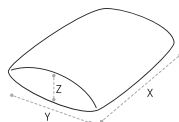

CODICE CODE	DIMENSIONI (mm) DIMENSIONS (mm)		
	X	Y	Z
SAPONETTA SOAP BAR			
G106*	730	430	138

CODICE CODE	DIMENSIONI (mm) DIMENSIONS (mm)				
	X	Y	Z ¹	Z ²	Z ³
ANATOMICO ANATOMIC					
G249*	700	410	115	88	100