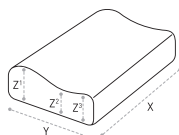

CODICE CODE	DIMENSIONI (mm) DIMENSIONS (mm)		
	X	Y	Z
SAPONETTA SOAP BAR			
G106*	730	430	138

CODICE CODE	DIMENSIONI (mm) DIMENSIONS (mm)				
	X	Y	Z ¹	Z ²	Z ³
ANATOMICO ANATOMIC					
G249*	700	410	115	88	100