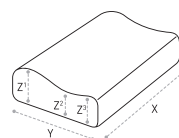

Colori disponibili:
Available colours:

	VERDE GREEN
	AZZURRO LIGHT BLUE
	VIOLA PURPLE
	GIALLO YELLOW
	ARANCIO ORANGE

Colori personalizzati su
commessa:
Available colours:

CODICE CODE	DIMENSIONI (mm) DIMENSIONS (mm)		
	X	Y	Z
SAPONETTA SOAP BAR			
G106*	730	430	138

CODICE CODE	DIMENSIONI (mm) DIMENSIONS (mm)				
	X	Y	Z ¹	Z ²	Z ³
ANATOMICO ANATOMIC					
G249*	700	410	115	88	100

my color

Venice

*Ordine minimo: 1000 pezzi.
*Minimum order quantity: 1000 pieces.

UN BREVETTO CHE CI RENDE UNICI.