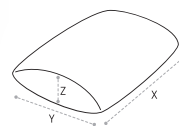

Colori disponibili:
Available colours:

	VERDE GREEN
	AZZURRO LIGHT BLUE
	VIOLA PURPLE
	GIALLO YELLOW
	ARANCIO ORANGE

Colori personalizzati su
commessa:
Available colours:

CODICE CODE	DIMENSIONI (mm) DIMENSIONS (mm)		
	X	Y	Z
SAPONETTA SOAP BAR			
G106*	730	430	138

CODICE CODE	DIMENSIONI (mm) DIMENSIONS (mm)				
	X	Y	Z ¹	Z ²	Z ³
ANATOMICO ANATOMIC					
G249*	700	410	115	88	100

my color

Venice

*Ordine minimo: 1000 pezzi.
*Minimum order quantity: 1000 pieces.

UN BREVETTO CHE CI RENDE UNICI.