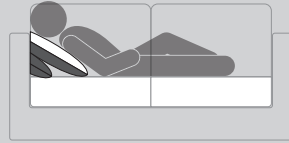

TESSUTO PER
ARREDAMENTO
FURNISHING FABRIC

FEDERA 100% COTONE
100% COTTON PILLOWCASE

CAMERA DA LETTO / BEDROOM

✓
DORMIRE
SLEEP

✓
LEGGERE
READ

✓
GUARDARE LA TV
WATCH TV

✓
BENESSERE
HEALTHY

✓
DORMIRE SUL FIANCO
SLEEP ON THE SIDE

SOGGIORNO / LIVING

✓
GUARDARE LA TV
WATCH TV

✓
GUARDARE LA TV SUL FIANCO
WATCH TV ON THE SIDE

✓
LEGGERE
READ

✓
POSTURA
POSTURE

✓
BAMBINI
KIDS

UFFICIO / OFFICE

✓
RELAX
RELAX