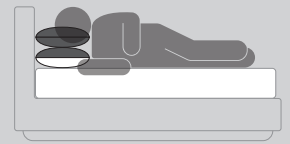

TESSUTO PER
ARREDAMENTO
FURNISHING FABRIC

FEDERA 100% COTONE
100% COTTON PILLOWCASE

CAMERA DA LETTO / BEDROOM

✓
DORMIRE
SLEEP

✓
LEGGERE
READ

✓
GUARDARE LA TV
WATCH TV

✓
BENESSERE
HEALTHY

✓
DORMIRE SUL FIANCO
SLEEP ON THE SIDE