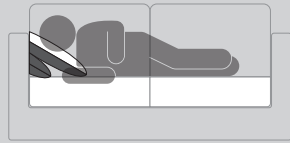

✓
GUARDARE LA TV SUL FIANCO
WATCH TV ON THE SIDE