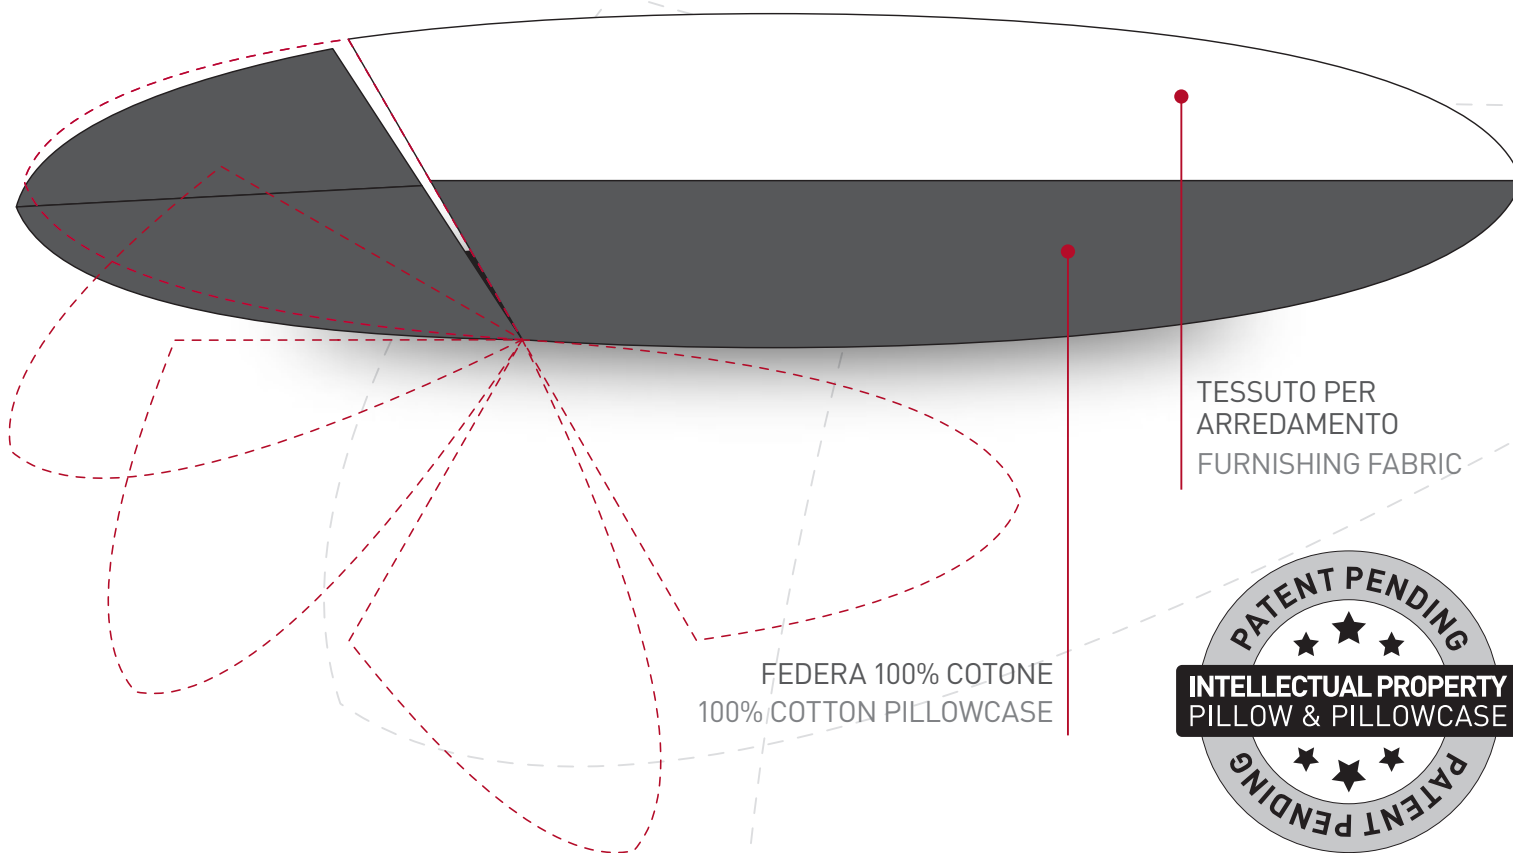

|FOLDINGPILLOWS|

Il versatile cuscino pieghevole inventato, **brevettato e prodotto interamente in Italia**.
Grazie ad uno speciale taglio in diagonale, il guanciale può assumere una posizione autostabile che offre un diverso angolo di supporto, fino a simulare il volume di tre cuscini sovrapposti, è comodo a letto, sul divano ma anche in macchina, in camper, in barca e perfino in ufficio.

The versatile folding cushion invented, **patented and produced entirely in Italy**.
Thanks to a special diagonal cut, the pillow can assume a self-stable position that offers a different angle of support, up to simulating the volume of three overlapping pillows, it is comfortable in bed, on the sofa but also in the car, on the camper, on the boat and even in the office.

TESSUTO PER
ARREDAMENTO
FURNISHING FABRIC

FEDERA 100% COTONE
100% COTTON PILLOWCASE

CAMERA DA LETTO / BEDROOM

✓
DORMIRE
SLEEP

✓
LEGGERE
READ

✓
GUARDARE LA TV
WATCH TV

✓
BENESSERE
HEALTHY

✓
DORMIRE SUL FIANCO
SLEEP ON THE SIDE