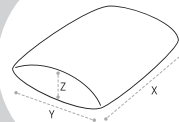

SOGGIORNO / LIVING

✓
GUARDARE LA TV
WATCH TV

✓
GUARDARE LA TV SUL FIANCO
WATCH TV ON THE SIDE

✓
LEGGERE
READ

✓
POSTURA
POSTURE

✓
BAMBINI
KIDS

UFFICIO / OFFICE

✓
RELAX
RELAX

✓
CERVICALE
CERVICAL

✓
POSTURA
POSTURE

CODICE CODE	DIMENSIONI (mm) DIMENSIONS (mm)		
	X	Y	Z
SAPONETTA SOAP BAR			
G106	730	430	138

FP
[FOLDINGPILLOWS]

UN BREVETTO CHE CI RENDE UNICI.

I profili presenti sulla base dei nostri cuscini oltre a renderli unici e riconoscibili, permettono di ottenere in fase di stampo una perfetta uniformità della superficie del cuscino.