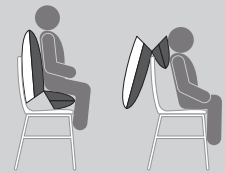

SOGGIORNO / LIVING

✓
GUARDARE LA TV
WATCH TV

✓
GUARDARE LA TV SUL FIANCO
WATCH TV ON THE SIDE

✓
LEGGERE
READ

✓
POSTURA
POSTURE

✓
BAMBINI
KIDS

UFFICIO / OFFICE

✓
RELAX
RELAX

✓
CERVICALE
CERVICAL

✓
POSTURA
POSTURE

CODICE CODE	DIMENSIONI (mm) DIMENSIONS (mm)		
	X	Y	Z
SAPONETTA SOAP BAR			
G106	730	430	138

FP
[FOLDINGPILLOWS]

UN BREVETTO CHE CI RENDE UNICI.

I profili presenti sulla base dei nostri cuscini oltre a renderli unici e riconoscibili, permettono di ottenere in fase di stampo una perfetta uniformità della superficie del cuscino.